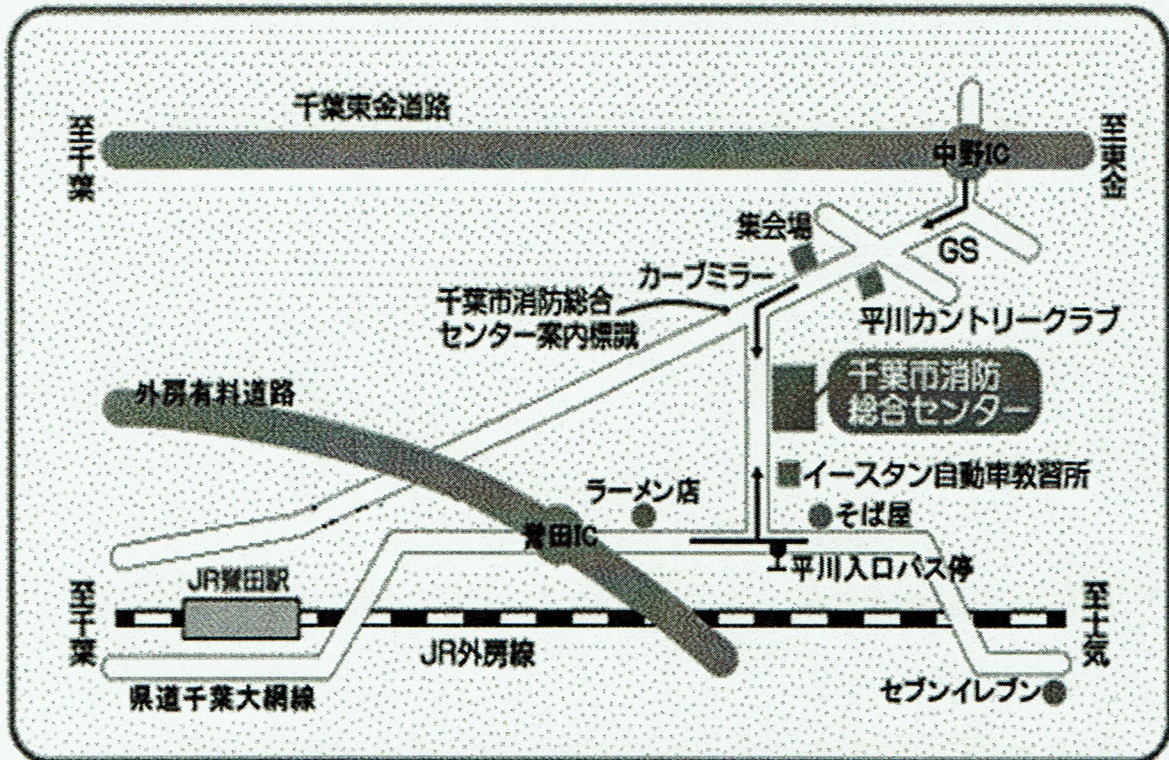

千葉市消防総合センター案内図

交通機関

①電車

【JR外房線誉田駅】

千葉中央バス（土気・大網方面）⇒平川入口バス停下車⇒徒歩⇒消防学校 ※〈徒歩800m 約8分〉

【JR外房線土気駅】

千葉中央バス（千葉方面）⇒平川入口バス停下車⇒徒歩⇒消防学校 ※〈徒歩800m 約8分〉

②自動車

【千葉方面の方】

大網街道千葉方面～消防総合センター入口と表示のある信号（T字路）を左折

【土気方面の方】

大網街道土気方面～消防総合センター入口と表示のある信号（T字路）を右折

※駐車場は当日、職員が誘導します。