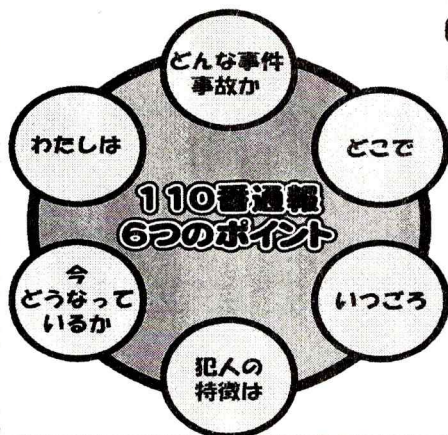

## 110番通報のご案内

110番は、緊急通報のための番号です。  
警察の110番システムは、早急な警察活動  
を必要とする緊急事態に対応することで、よ  
り安全な社会づくりに役立っています。  
緊急性のない110番通報は、本当に急を要  
する緊急通報を妨げるおそれがあります。