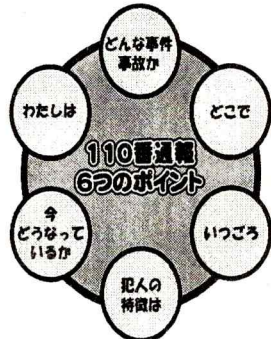

おゆみ野

12月号

千葉南警察署
291-0110
鎌取駅前交番
292-2521
発行者 山崎 和宏

1月10日は「110番の日」です！

110番の仕組みや適切な利用を知っていただくため、昭和61年以降、毎年1月10日を「110番の日」と定めて、皆様に110番への一層のご理解とご協力をお願いしております。

110番は、県内のどこからかけても、千葉県警察本部の通信指令室につながります。通信指令室は、お話を聞きながら、同時にパトカーや交番の警察官に無線で手配をしておりますので、落ち着いてお話しください。