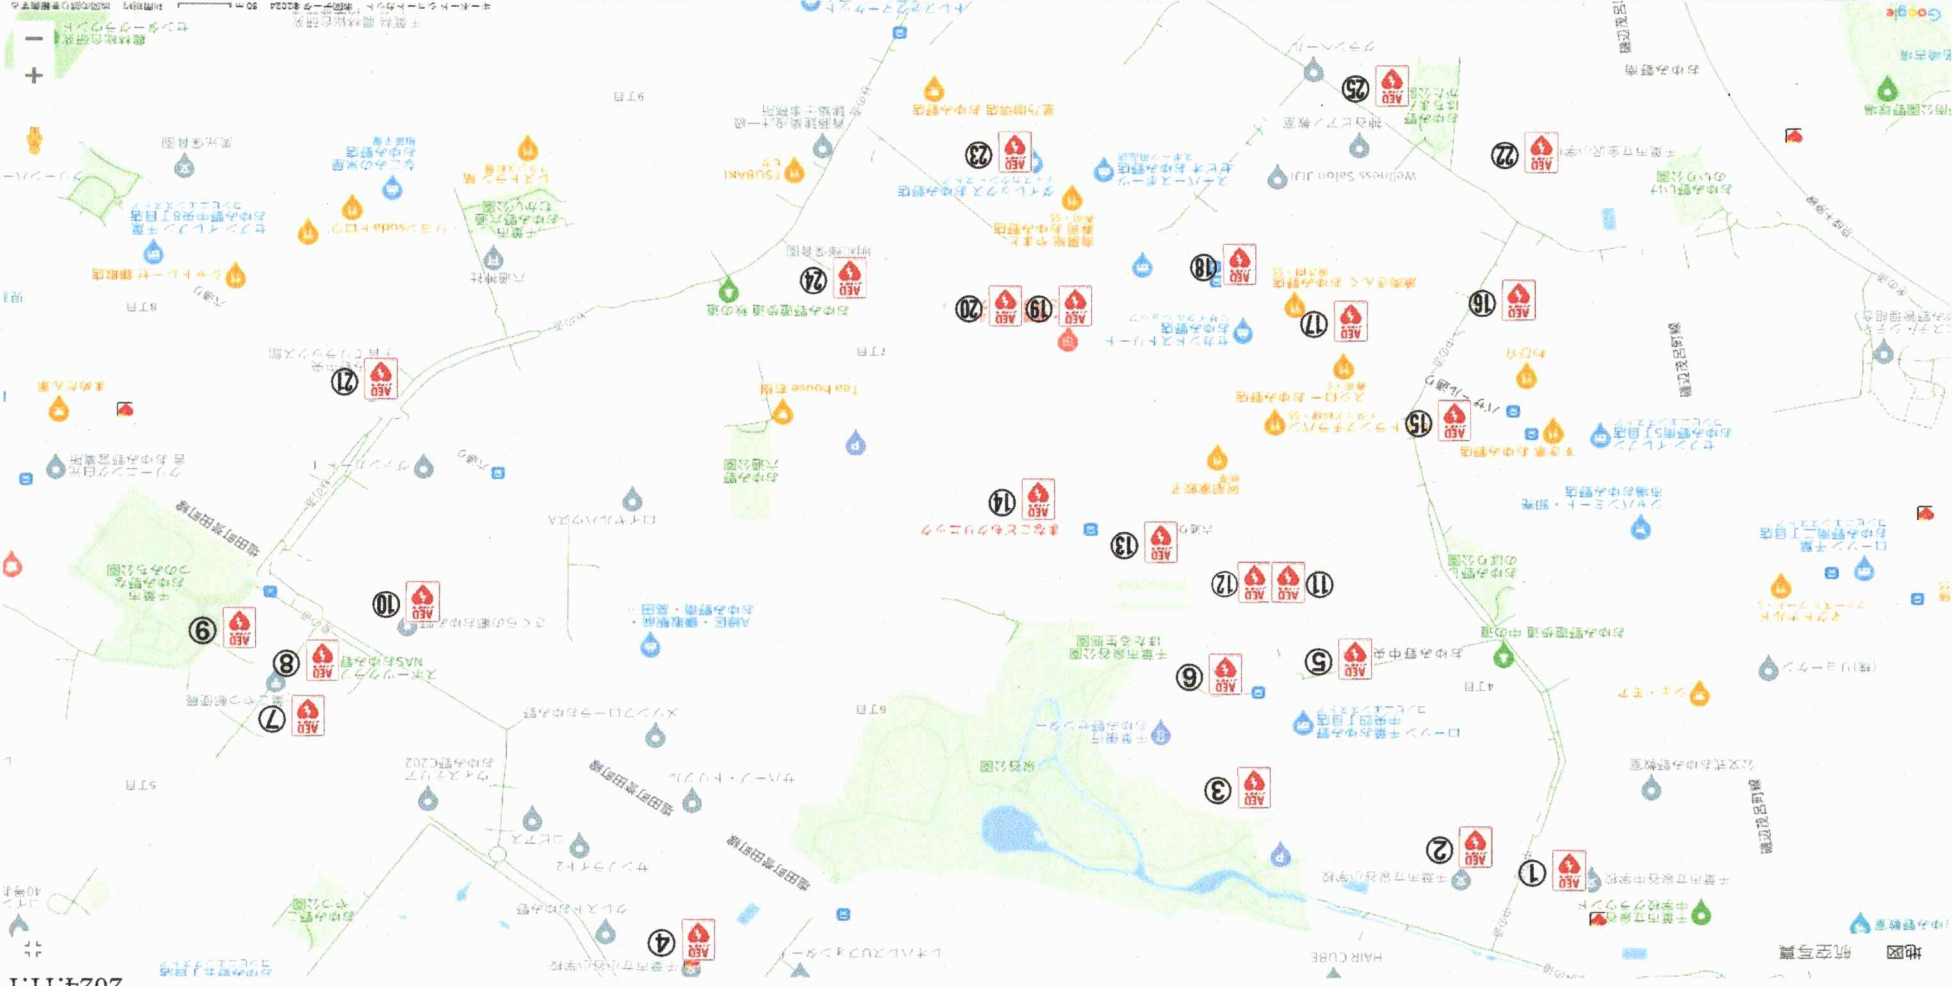

2024年11月17日

おゆみ野ほたる会 会員各位

おゆみ野ほたる会
会長 菅澤 一雄

おゆみ野ほたる会近隣の AED 設置場所と防災訓練のご案内

日頃より自治会の活動にご理解とご協力をいただき、誠にありがとうございます。

この度、おゆみ野ほたる会近隣に設置されている AED（自動体外式除細動器）の設置場所について、皆様に周知いただけるよう資料を作成いたしました。

AED は、心肺停止状態の方を救命するための非常に重要な医療機器です。しかし、正しい使い方を理解し、迅速に対応できることが必要です。この資料をご参考に、設置場所をご確認いただき、万が一の際には速やかにご活用ください。また、AED 設置場所の情報はおゆみ野ほたる会のホームページでもご確認いただけますので、ぜひご利用ください。

さらに、12月15日（日）10:00～11:00 に六通公園で実施する防災訓練では、AED の使い方を学ぶ訓練を行います。参加申込をされていない方でも問題ありませんので、多くの方のご参加をお待ちしております。過去に訓練に参加された方も、スキルの確認と復習のため、再度の参加をお勧めいたします。訓練では、水消火器を使用した初期消火訓練も同時に行い、防災スキルの向上を図る良い機会となっておりますので、ぜひご参加ください。

皆様の安全と安心のため、どうぞよろしく願いいたします。

※防災訓練と町内清掃

日時 : 2024年12月15日(日) 午前9時～11時00分

集合場所 : 防災倉庫前 午前9時集合 (受付開始 : 午前8時45分)

- ・町内清掃 (雨天中止) 9:00～10:00
- ・AED 訓練・水消火器訓練 (雨天中止) 10:00～11:00

以 上

おゆみ野ほたる会 近隣のAED設置場所

2024.11.1