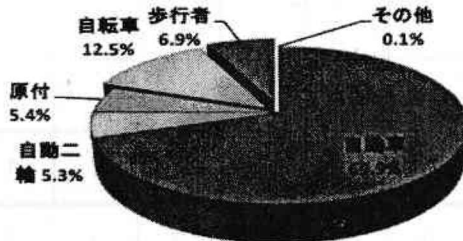

## 30 ゾーン30をご存じですか？ 30

ゾーン30とは、生活道路における歩行者等の安全な通行を確保することを目的として、区域(ゾーン)を定めて最高速度30キロメートル毎時の速度規制を実施するとともに、その他の安全対策を必要に応じて組み合わせ、ゾーン内における速度抑制や、ゾーン内を抜け道として通行する行為の抑制等を図る生活道路対策です。

主に住宅街や通学路などの生活道路で実施されるものですので、できる限りゾーン内の通り抜けを自粛していただき、通行の際は速度規制や他の交通規制に従い、歩行者等に十分に注意して走行するようお願いいたします。

なお、千葉南署管内では、おゆみ野2丁目の一部が対象区域です。

幹線道路に比べて生活道路では、交通事故死傷者全体に占める歩行中の死傷者や自転車乗用中の死傷者の割合が高くなっています。

車道幅員5.5メートル未満の道路

車道幅員5.5メートル以上の道路

道路幅員別・状態別の交通事故死傷者の構成率(平成26年中)