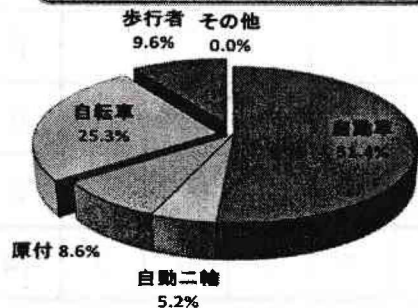

## 30 ゾーン30をご存じですか？ 30

ゾーン30とは、生活道路における歩行者等の安全な通行を確保することを目的として、区域(ゾーン)を定めて最高速度30キロメートル毎時の速度規制を実施するとともに、その他の安全対策を必要に応じて組み合わせ、ゾーン内における速度抑制や、ゾーン内を抜け道として通行する行為の抑制等を図る生活道路対策です。

主に住宅街や通学路などの生活道路で実施されるものですので、できる限りゾーン内の通り抜けを自粛していただき、通行の際は速度規制や他の交通規制に従い、歩行者等に十分に注意して走行するようお願いいたします。

なお、千葉南署管内では、おゆみ野2丁目の一部が対象区域です。

幹線道路に比べて生活道路では、交通事故死傷者全体に占める歩行中の死傷者や自転車乗用中の死傷者の割合が高くなっています。

車道幅員5.5メートル未満の道路

車道幅員5.5メートル以上の道路

道路幅員別・状態別の交通事故死傷者の構成率(平成26年中)