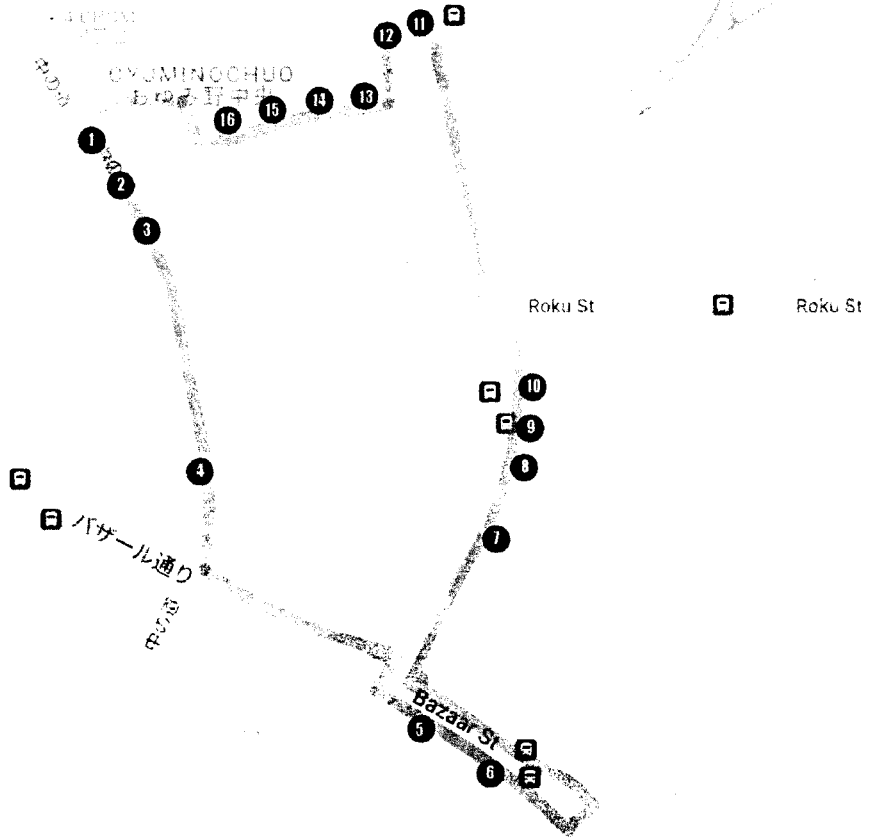

TRICK-OR-TREAT ROUTE

It's always a great day at Aloha International School!

ALL ENGLISH

Advance Class:	MON & THU 4:30pm-6:30pm
Pre Advance Class:	MON & THU 4:30pm-6:30pm
Intermediate Class:	TUE & THU 4:30pm-6:30pm
Beginner Class:	WED & FRI 4:30pm-6:30pm
Kids Club: 未就学児	WED & FRI 3:30pm-4:25pm