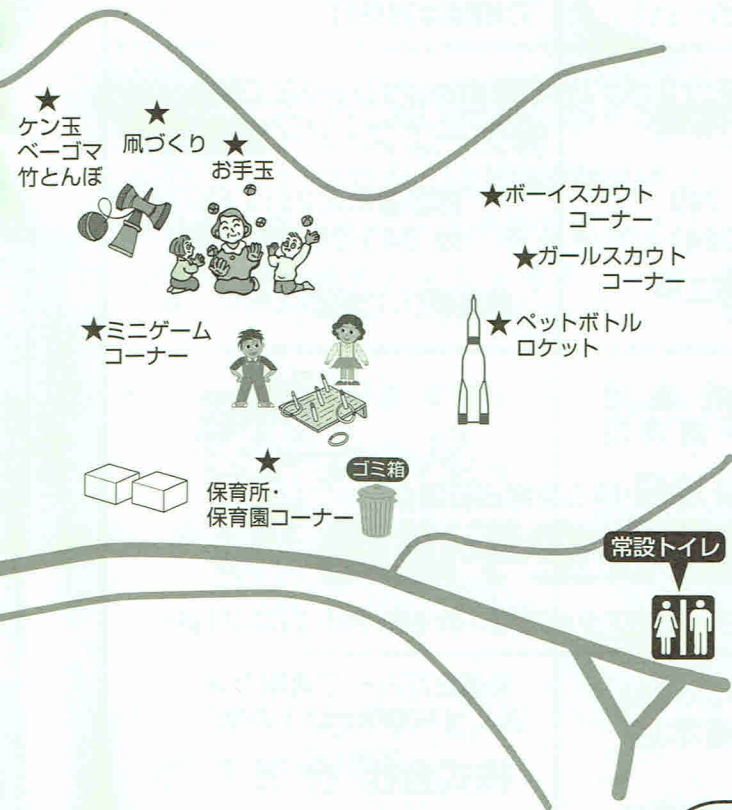

あ **緑区**

第23回

ふるさとまつり

模擬店、遊びのコーナー
じゃんけん大会など
楽しいイベントがあるよ！
ボクも一日参加するよ！

千葉県PR
マスコットキャラクター
チーバくん

「市民の日」関連行事

会場：昭和の森

〈雨天の場合中止〉

スポ

時間	内容
10:30~14:30 (昼休みあり)	体力測定 スポーツチャンバラ グラウンド キックター

行政機

時間	内容
10:30~14:30	緑消防署に 千葉南警察

出

時間	内容
10:30~14:30	模擬店(焼 福祉出店 フリーマー

ぐ区民の集い

こどもコーナー	
時間	催し内容
伝承遊びコーナー	
10:30~14:30 (昼休みあり)	竹とんぼ 先着300名 凧づくり 先着 75名 (材料費100円) ケン玉 ベーゴマ お手玉作り
ミニゲームコーナー	
10:30~14:30 (昼休みあり)	ペットボトルボウリング 豆つかみ 輪投げ スリッパ飛ばし 変わりビンゴゲーム 万歩計競争
ボーイスカウトコーナー	
10:30~14:30 (昼休みあり)	クラフト工芸
ガールスカウトコーナー	
10:30~14:30 (昼休みあり)	手工芸
10:30~14:30 (昼休みあり)	ペットボトルロケット (材料費300円) (先着30名) 10時受付 ※保護者同伴

打上時刻 12:45より (ロケット持参者も可)
※都合により、内容・時間を一部変更する場合があります。

レクコーナー	
催し内容	対象
力・敏捷性・平均性・柔軟性)ンバラ ルフ・ディスクゴルフ・ダーツ ット	中学生以上 小学生以上 小学4年以上 小学生以上

等PRコーナー	
内容	
る火災警報器の啓発 による白バイ乗車体験、その他各種啓発	

コーナー	
内容	
ば、わたあめ、フランクフルト、野菜など) 苗、雑貨など) ット	

- ①開催時間:ステージにて13:15(予定)
- ②対象者:小学生、中学生のみ

スポレクコーナーでは、キックターゲットで遊べるよ!

無料バス時刻表 「昭和の森 行き」

乗り場	8時	9時	10時	11時	12時
古市場町	00 30	00 30	00 30	00	
椎名公民館	10 40	10 40	10 40	10	
鎌取駅北口	25 55	25 55	25 55	25	
誉田駅南口	40	10 40	10 40	10 40	
土気駅北口		00 15 30 45	00 15 30 35 45	00 05 15 30 45	00