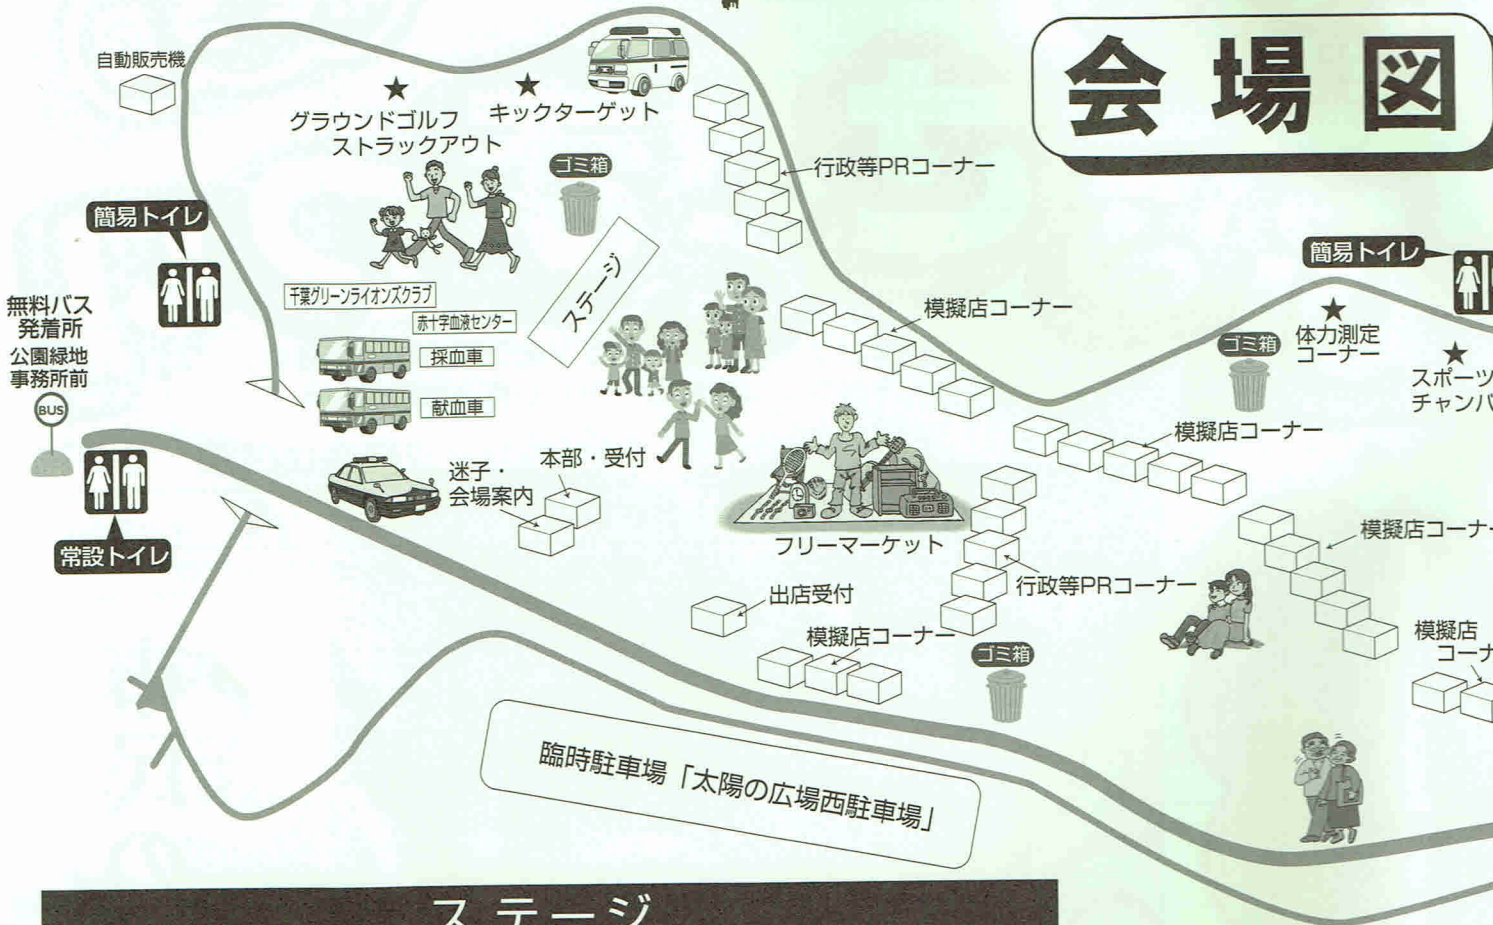

心と心をつな

会場図

ステージ

時間	催し内容	団体名
10:00	開会式	
10:30	吹奏楽	誉田中学校吹奏楽部
11:00	チアリーディング	チアリーディングクラブ・シャイニーズ千葉
	フラダンス	オチハナ フラダンス
	舞踊	越中おわら愛好会
11:30	HIPHOPダンス	CATNAP
	フラダンス	マヒナ・ホク誉田
	郷土芸能	平山囃子連
12:00	キッズダンス	ラビットキッズ&おゆみ野キッズ
	和太鼓	すめらぎ
12:30	リズムダンス	ポピークラブ
	フラダンス	フラダンス モキハナ
	和太鼓	大稚台太鼓 つばさ会
13:00	フラダンス	コキオ、ウラウラ、ホ、ウル
	キッズダンス	Fun Fun Kids
	ジャンケン大会	ジェフユナイテッド市原・千葉
13:30	郷土芸能	誉田町二丁目八幡神社お囃子保存会
	バトントワリング	PL 千葉第一MBA
	抽選会	千葉ロッテマリーンズ
14:00	舞踊	東京牛深ハイヤの会
	HIPHOPダンス	GOLD RUSH
	郷土芸能	有吉囃子連
15:00	閉会式	

スポ

時間	内容
10:30~14:30 (昼休みあり)	体力測定 スポーツチャンバラ グラウンド キックター

行政機

時間	内容
10:30~14:30	緑消防署に 千葉南警察

出

時間	内容
10:30~14:30	模擬店(焼 福祉出店 フリーマー