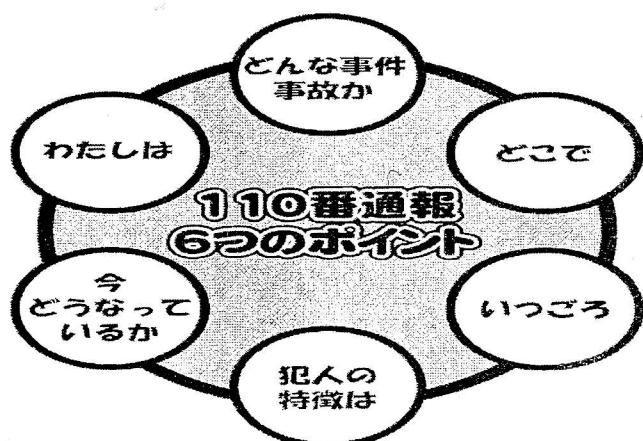

移動交番だより 号

千葉南警察署
移動交番
043(291)0110

新年明けましておめでとうございます。
皆様には、幸多き新春を
お迎えのこととお喜び申し上げます。
本年も移動交番員一同
よろしくお願いいたします。

1月10日は110番の日

110番は県民の皆様の命を守る緊急ダイヤルです！

県内で110番通報をすると、
千葉県警察本部通信指令室に
つながります。
慌てず、落ち着いて
6つのポイント
を参考にお話ください。