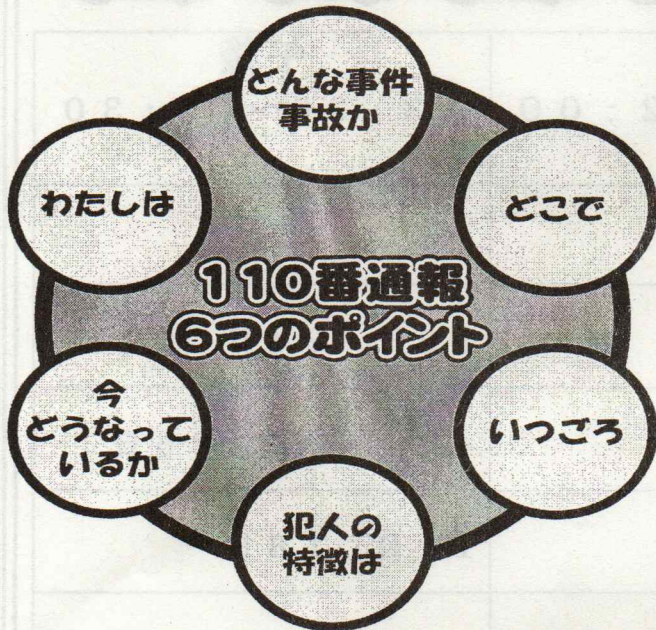

## 1月10日は110番の日

110番は県民の皆様の命を守る緊急ダイヤルです！

県内で110番通報をすると、千葉県警察本部通信指令室につながります。

慌てず、落ち着いて