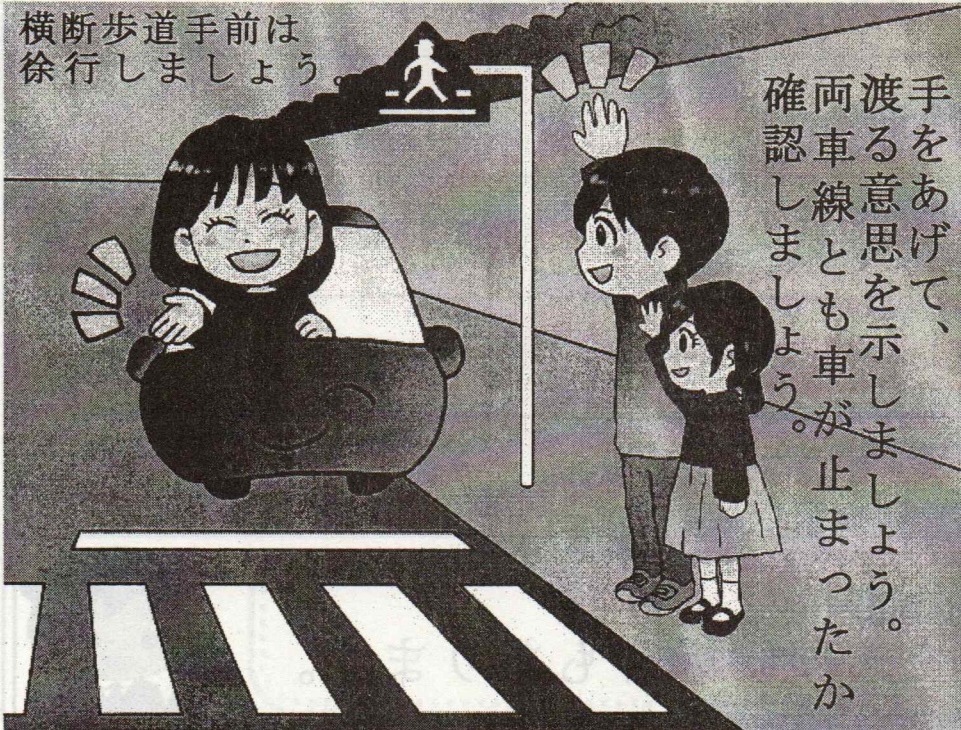

### 6つのポイント

を参考にお話ください。

※緊急な事件事故以外のご相談・お問い合わせは、

○千葉県警察本部相談 サポートコーナーへお願いします。

TEL 043-227-9110  
(短縮ダイヤル #9110)  
(ご利用時間は、平日8:30~17:15まで)

横断歩道手前は徐行しましょう。

手をあげて、渡る意思を示しましょう。両車線とも車が止まったか確認しましょう。

渡る横断歩道を渡るときは、必ず意思を示しましょう。車は止まって、左右の確認をしましょう。車は止まっても止まれず、横断歩道周辺はいつでも止まれず、走行しましょう。

### 横断歩道周辺での交通事故防止