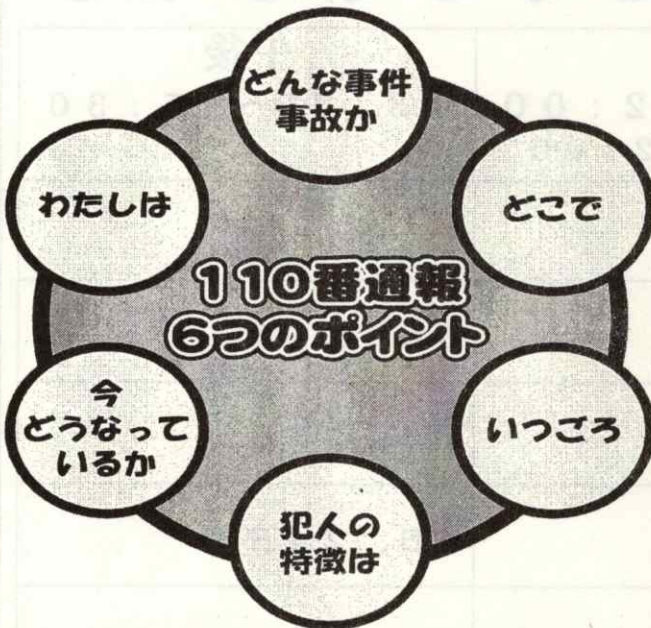

移動交番だより

千葉南警察署
移動交番
043(291)0110

新年明けましておめでとうございます。
皆様には、幸多き新春を
お迎えのこととお喜び申し上げます。
本年も移動交番員一同
よろしくお願ひいたします。

1月10日は110番の日

110番は県民の皆様の命を守る緊急ダイヤルです！

県内で110番通報をすると、千葉県警察本部通信指令室につながります。

慌てず、落ち着いて

6つのポイント

を参考にお話ください。

※緊急な事件事故以外のご相談・お問い合わせは、

○千葉県警察本部相談
サポートコーナー
へお願いします。

Tel 043-227-9110
(短縮ダイヤル #9110)
(ご利用時間は、
平日8:30~17:15まで)

交通事故は、徐行や安全確認で防ぐことができます。防衛運転を心がけましょう！

令和三年一二月一五日現在、緑区内の交通事故死者数は三十一人。県内では一一人が亡くなっています。悲惨な交通事故を防ぐために、体調が悪い時や、天気が悪く、運転が不安な時は、公共の交通機関を利用するなどしましょう。

外出する機会が多くなり、道路が混雑することも多くなっています。運転する時は、ゆとりを持って、焦らず、安全確認をしっかり行いましょう。

交通事故に注意！

千葉県南警察署管内犯罪発生状況

令和3年11月末現在(累計暫定値)

	電話 de 詐欺	自動車盗	空き巣 忍込み	オート バイ盗	自転車盗	車上 ねらい	万引き
発生件数	3	6	10	8	86	45	102
前年比	-11	-8	-4	+3	-22	+36	+17